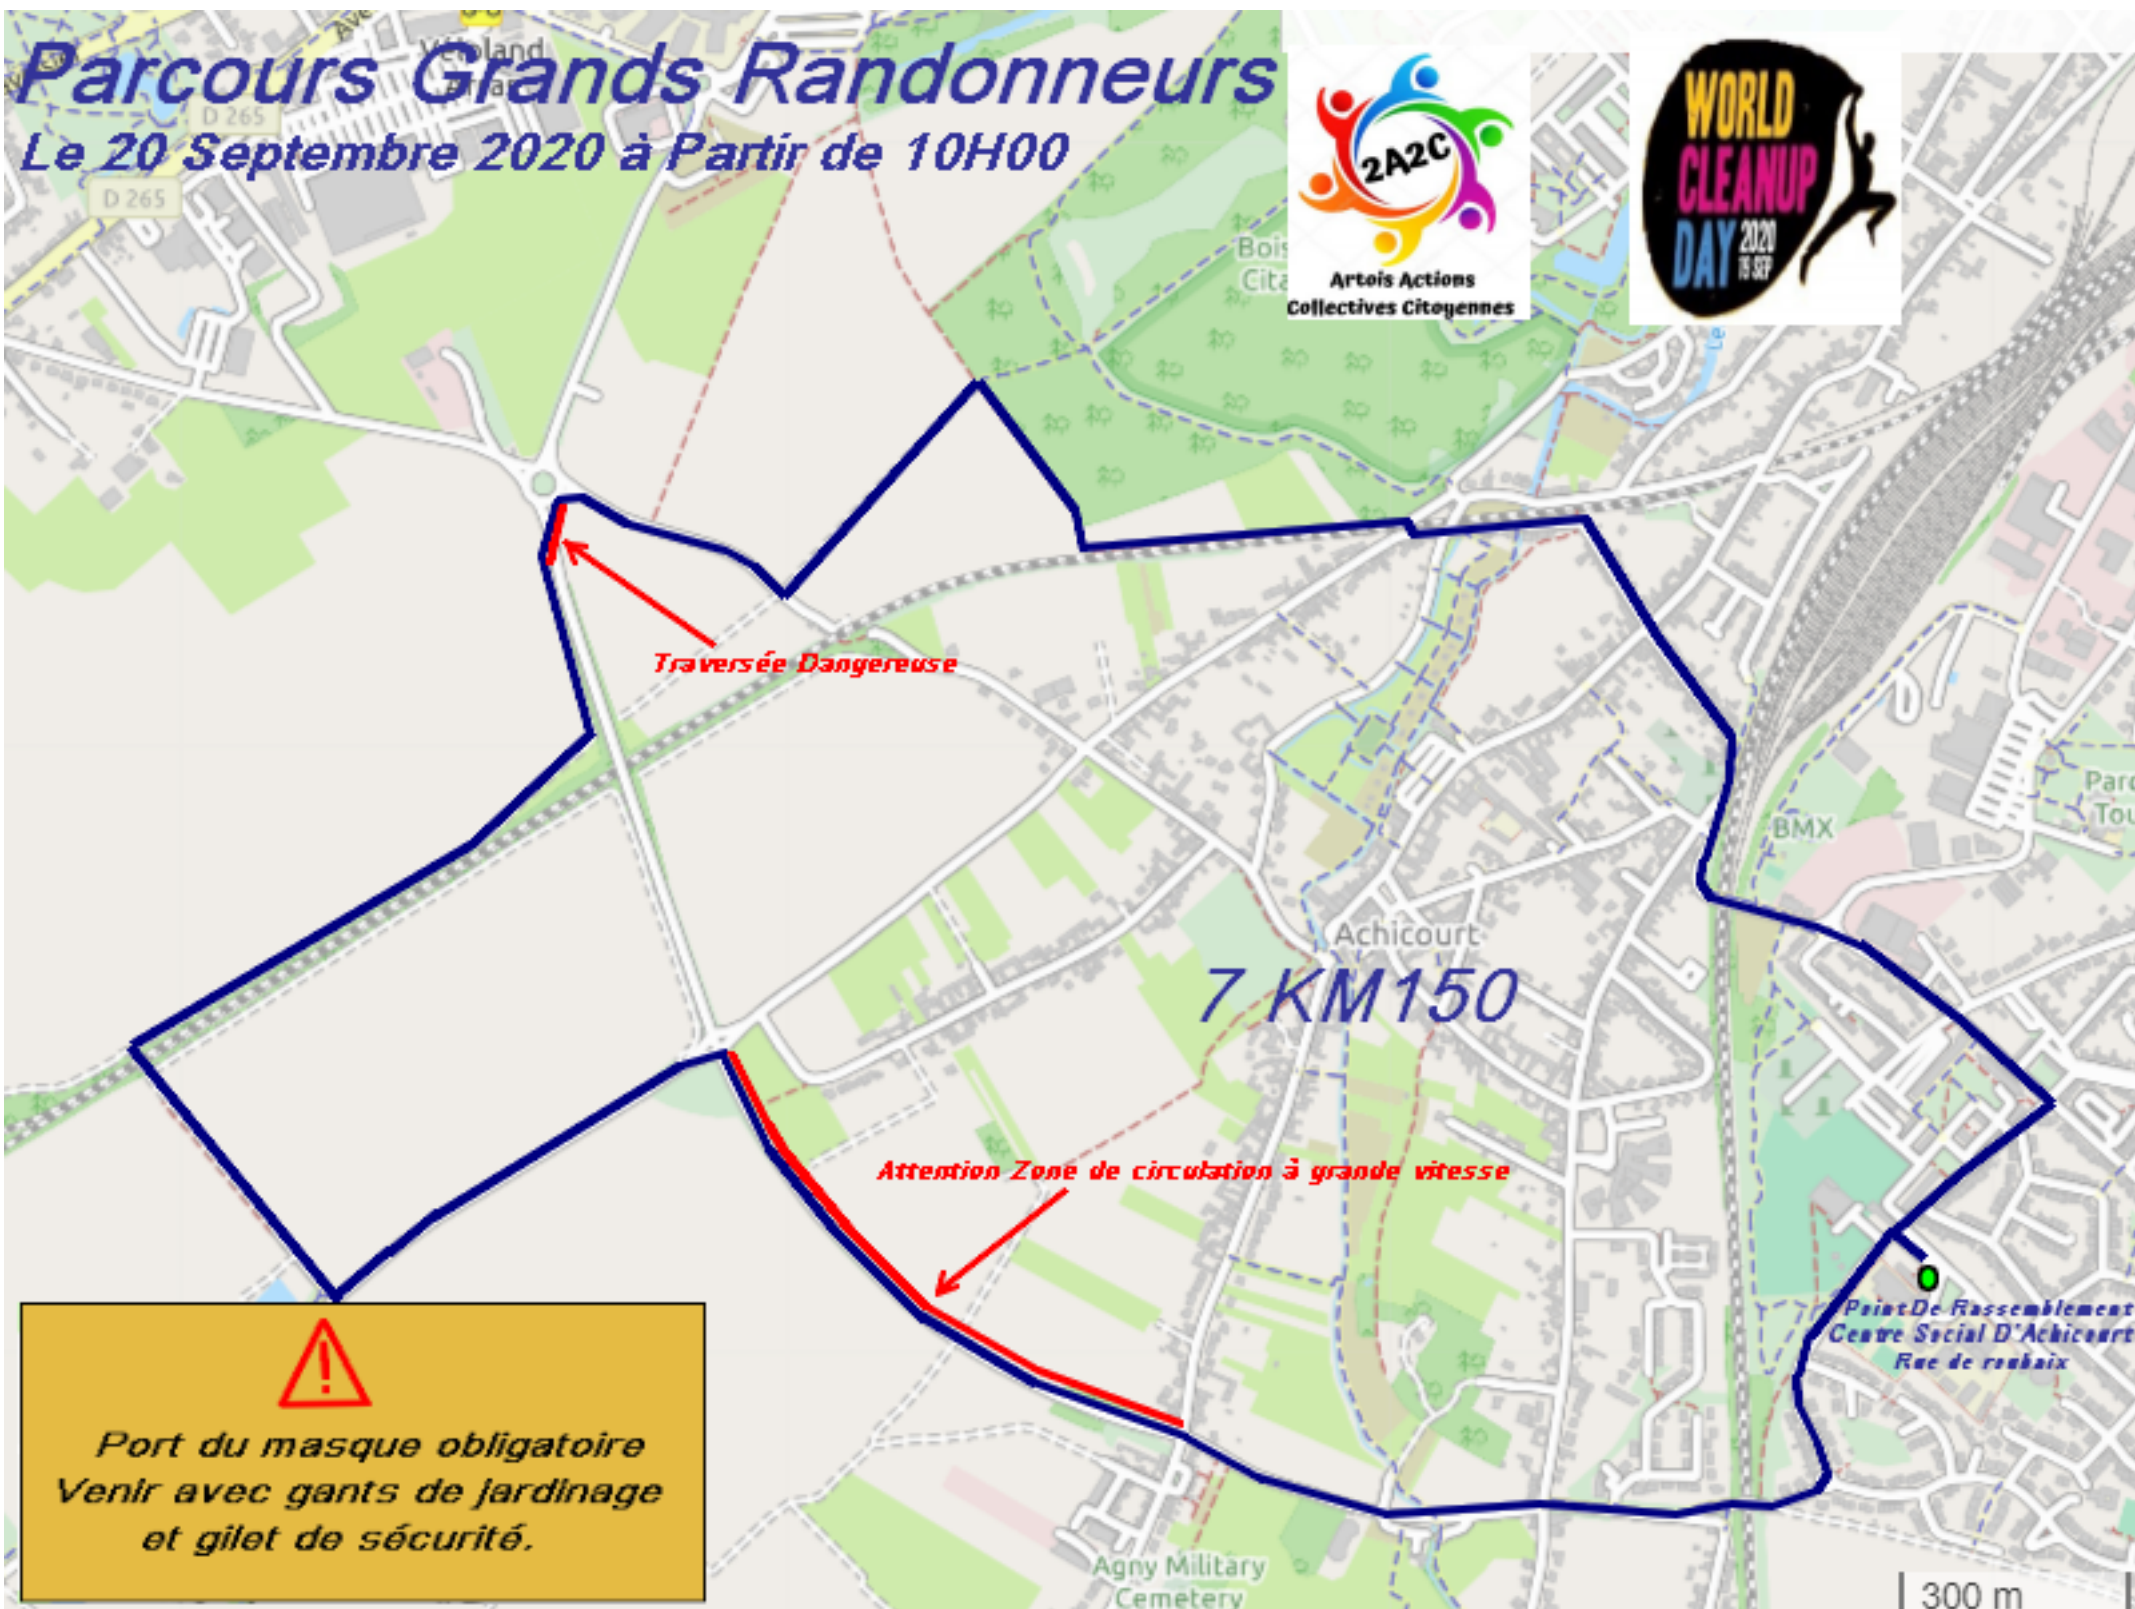

# Parcours Grands Randonneurs

Le 20 Septembre 2020 à Partir de 10H00

*Port du masque obligatoire  
Venir avec gants de jardinage  
et gilet de sécurité.*